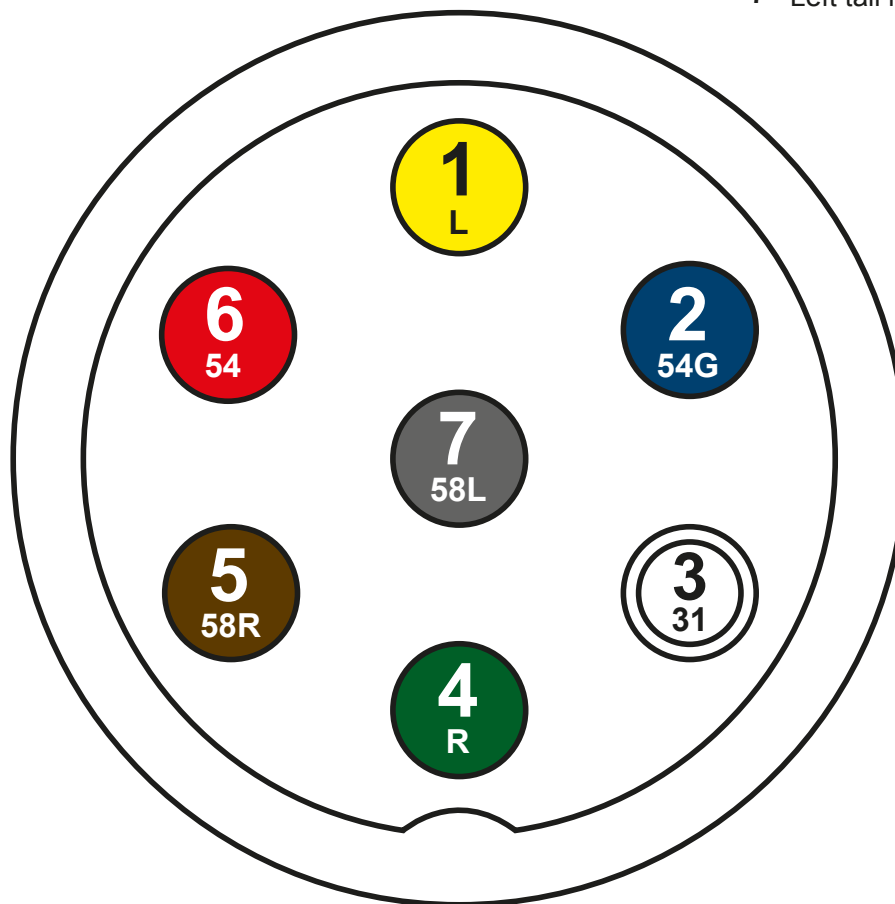

NL**Aansluitschema 7-polig - ISO 1724**

1	Linker richtingaanwijzer	1/L
2	Toevoer mistachterlicht	2/54G
3	Massa	3/31
4	Rechter richtingaanwijzer	4/R
5	Achterlicht rechts	5/58R
6	Remlicht	6/54
7	Achterlicht links	7/68

GB**Wiring diagram 7-pole - ISO 1724**

1	Left indicator	1/L
2	Rear fog lamp	2/54G
3	Earth	3/31
4	Right indicator	4/R
5	Right tail lamp	5/58R
6	Brake lamp	6/54
7	Left tail lamp	7/68L

**D****Kontaktbelegung 7-polig - ISO 1724**

1	Fahrtrichtungsanzeiger links	1/L
2	Eingang Nebelschlußleuchte	2/54G
3	Masse	3/31
4	Fahrtrichtungsanzeiger rechts	4/R
5	Begrenzungsleuchte rechts	5/58R
6	Bremslicht	6/54
7	Begrenzungsleuchte links	7/68L

F**Schéma de câblage 7-pôles - ISO 1724**

1	Clignotant gauche	1/L
2	Arrive feu brouillard	2/54G
3	Masse	3/31
4	Clignotant droit	4/R
5	Veilleuse droite	5/58R
6	Stop	6/54
7	Veilleuse gauche	7/68